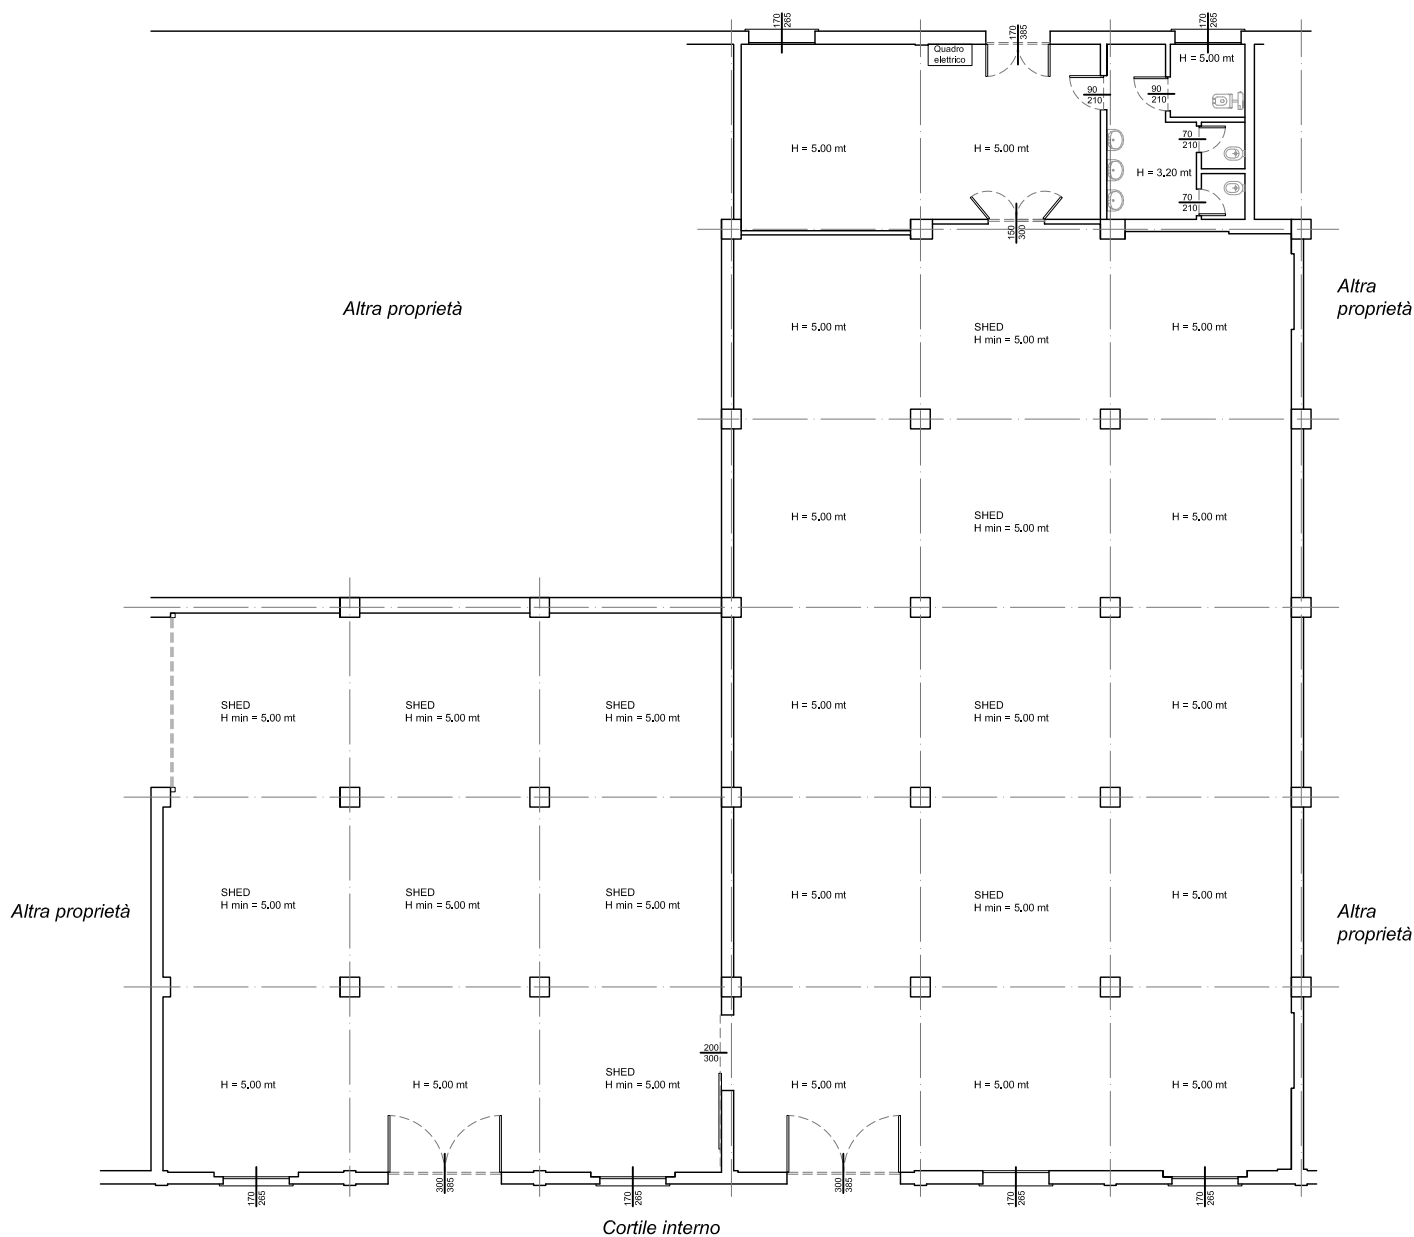

Cortile interno

Pianta Piano Terra

via Merano, 18 - Milano (MI)

LB

Tipologia elaborato:
ARCHITETTONICO

Classe elaborato:
RILIEVO

Titolo elaborato:
PIANTA PIANO TERRA

Scala:
1:200